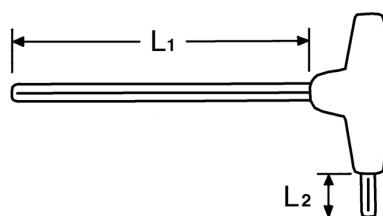

Inbussleutel kogelkop met T-greep, 10,0 mm

Details	
Code-No.	01335010080
6Kt inside mm	10,0
L1 mm	200
L2 mm	25
Weight	230
Packaging unit	10
EAN	4024089113112
Verpakking	karton