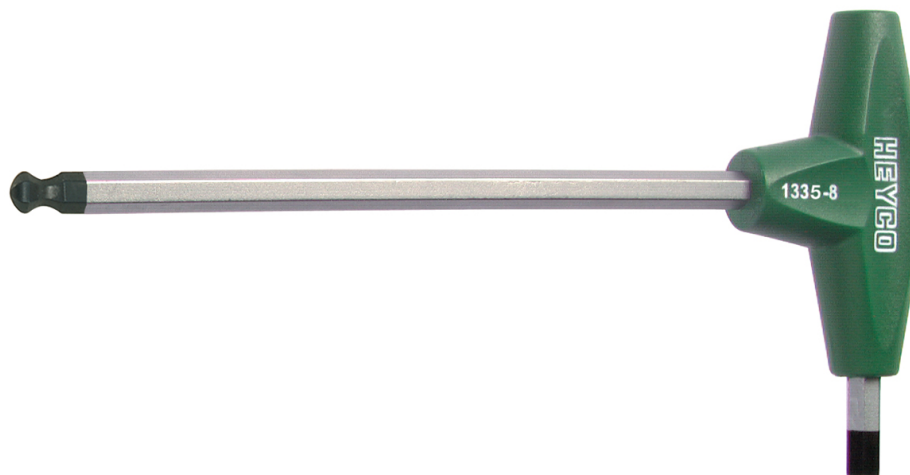

Inbussleutel kogelkop met T-greep, 8,0 mm

Details	
Code-No.	01335008080
6Kt inside mm	8,0
L1 mm	175
L2 mm	25
Weight	150
Packaging unit	10
EAN	4024089113129
Verpakking	karton