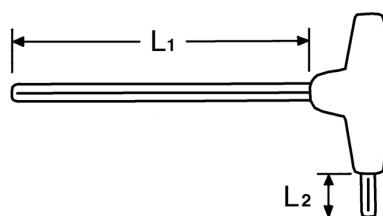

## Inbussleutel kogelkop met T-greep, 8,0 mm

Details	
Code-No.	01335008080
6Kt inside mm	8,0
L1 mm	175
L2 mm	25
Weight	150
Packaging unit	10
EAN	4024089113129
Verpakking	karton