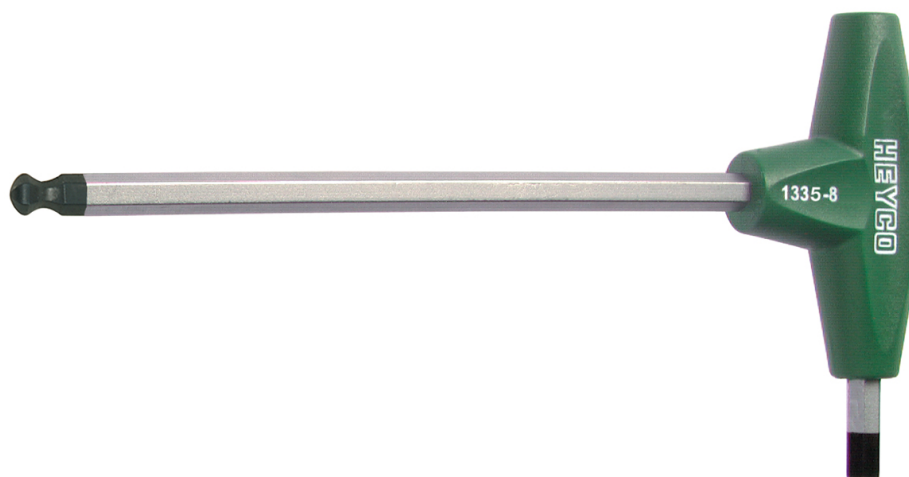

## Inbussleutel kogelkop met T-greep, 6,0 mm

Details	
Code-No.	01335006080
6Kt inside mm	6,0
L1 mm	150
L2 mm	20
Weight	59
Packaging unit	10
EAN	4024089113136
Verpakking	karton