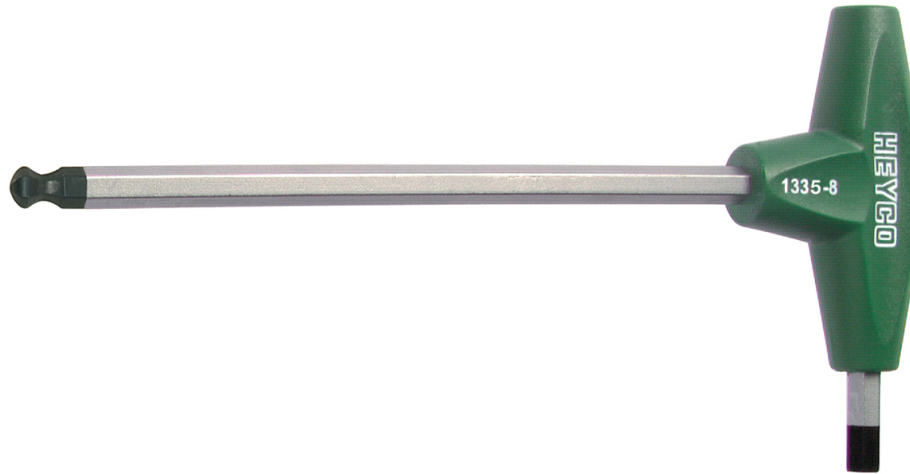

Inbussleutel kogelkop met T-greep, 5,0 mm

Details	
Code-No.	01335005080
6Kt inside mm	5,0
L1 mm	150
L2 mm	20
Weight	53
Packaging unit	10
EAN	4024089113143
Verpakking	karton