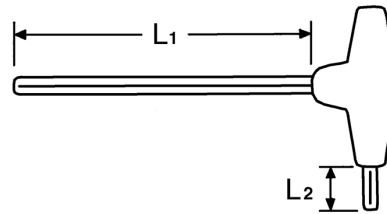

Inbussleutel kogelkop met T-greep, 5,0 mm

Details	
Code-No.	01335005080
6Kt inside mm	5,0
L1 mm	150
L2 mm	20
Weight	53
Packaging unit	10
EAN	4024089113143
Verpakking	karton