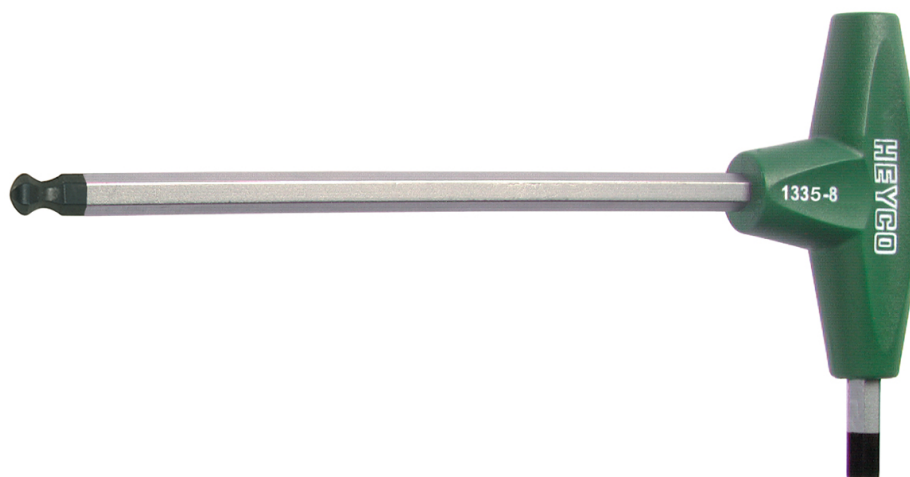

## Inbussleutel kogelkop met T-greep, 4,0 mm

### Details

Code-No.	01335004080
6Kt inside mm	4,0
L1 mm	125
L2 mm	15
Weight	26
Packaging unit	10
EAN	4024089113150
Verpakking	karton