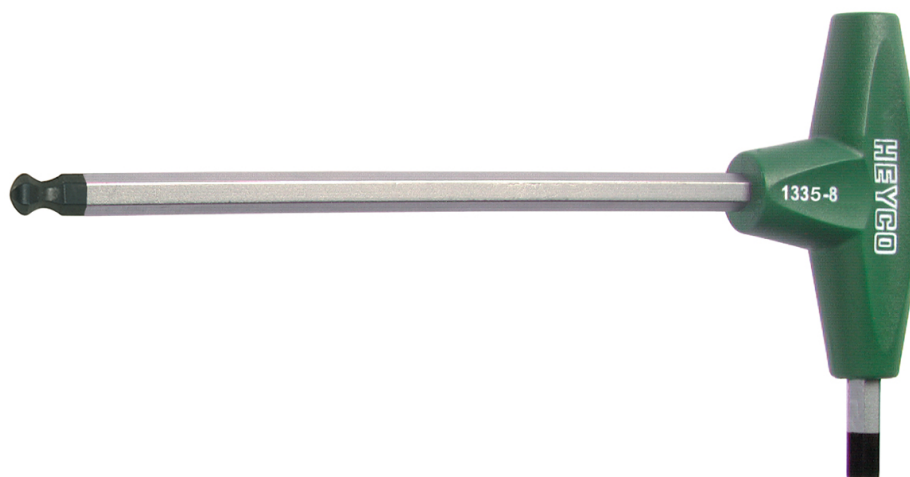

Inbussleutel kogelkop met T-greep, 2,5 mm

Details	
Code-No.	01335002580
6Kt inside mm	2,5
L1 mm	125
L2 mm	15
Weight	14
Packaging unit	10
EAN	4024089113174
Verpakking	karton