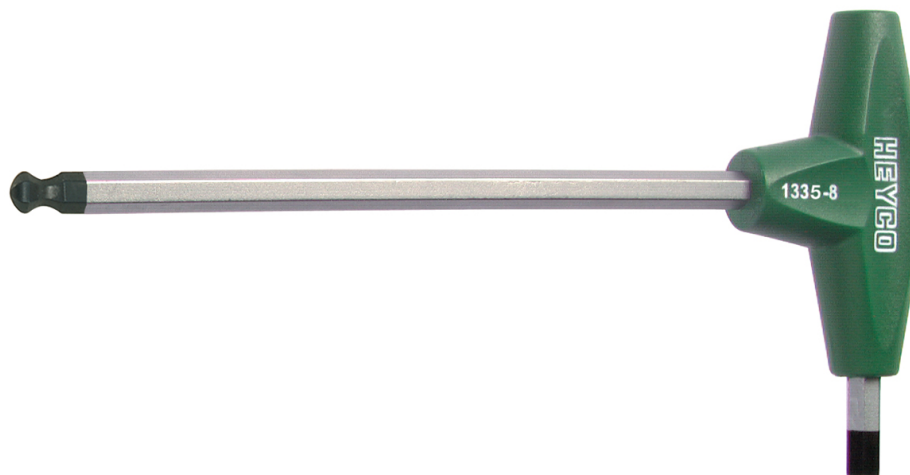

Inbussleutel kogelkop met T-greep, 2,5 mm

Details	
Code-No.	01335002580
6Kt inside mm	2,5
L1 mm	125
L2 mm	15
Weight	14
Packaging unit	10
EAN	4024089113174
Verpakking	karton