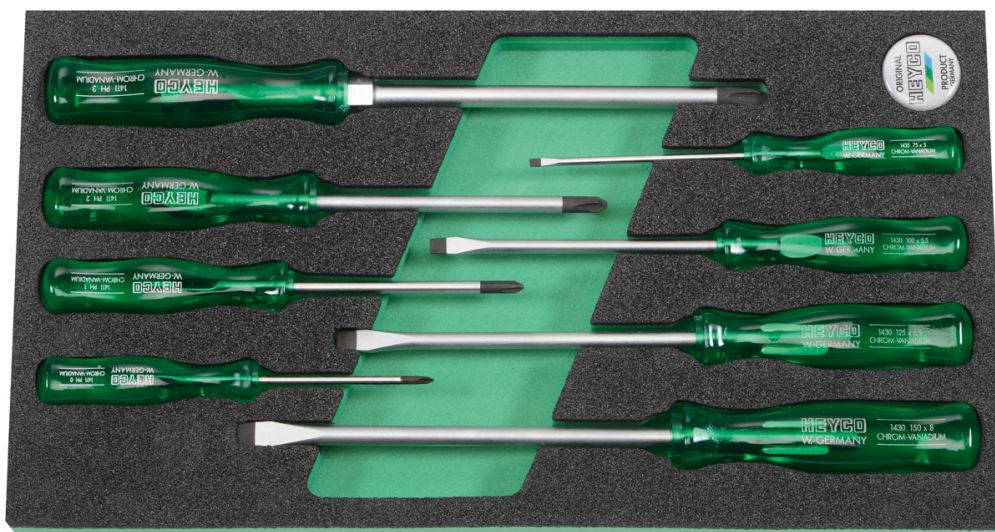

Schroevendraaierset, 8-dlg.

Module, Chrom-Vanadium, verchromd, met slagvaste kunststof hecht

Details	
Code-No.	00991001080
pcs.	8
Weight	820
Packaging unit	1
EAN	4024089120820
Verpakking	modules

Inhoud

Code-No.	Naam	Hoeveelheid
01411000080	Kreuzschlitz-Schraubendreher für PHILLIPS-RECESS-Schrauben, 0	1
01411001080	Kreuzschlitz-Schraubendreher für PHILLIPS-RECESS-Schrauben, 1	1
01411002080	Kreuzschlitz-Schraubendreher für PHILLIPS-RECESS-Schrauben, 2	1
01411003080	Kreuzschlitz-Schraubendreher für PHILLIPS-RECESS-Schrauben, 3	1
01430010080	Werkstatt-Schraubendreher für Schlitzschrauben, 100 mm	1
01430012580	Werkstatt-Schraubendreher für Schlitzschrauben, 125 mm	1
01430015080	Werkstatt-Schraubendreher für Schlitzschrauben, 150 mm	1

Code-No.	Naam	Hoeveelheid
01435007580	Elektriker-Schraubendreher für Schlitzschrauben, 75 x 3,0	1