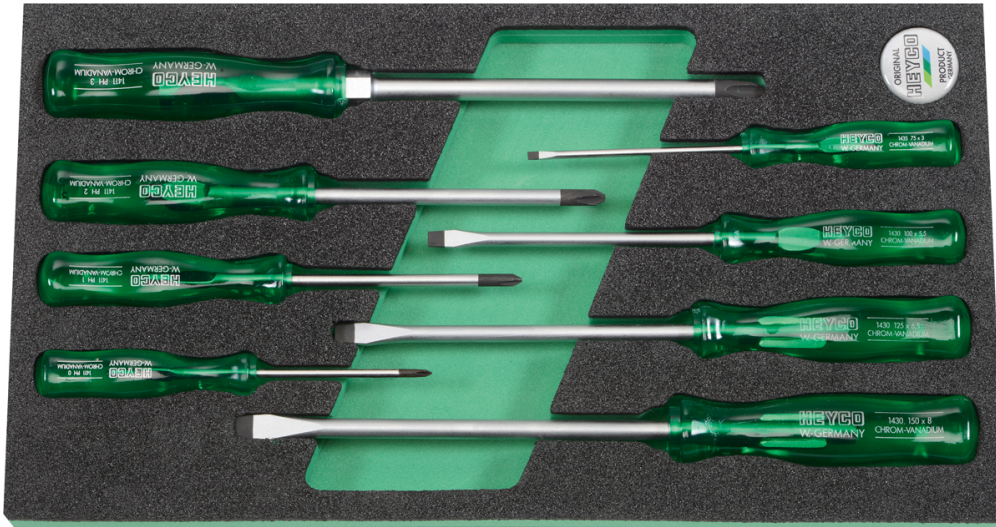

Schroevendraaierset, 8-dlg.

Module, Chrom-Vanadium, verchromd, met slagvaste kunststof hecht

Details	
Code-No.	00991001080
pcs.	8
Weight	820
Packaging unit	1
EAN	4024089120820
Verpakking	modules

Inhoud

Code-No.	Naam	Hoeveelheid
01411000080	Kreuzschlitz-Schraubendreher für PHILLIPS-RECESS-Schrauben, 0	1
01411001080	Kreuzschlitz-Schraubendreher für PHILLIPS-RECESS-Schrauben, 1	1
01411002080	Kreuzschlitz-Schraubendreher für PHILLIPS-RECESS-Schrauben, 2	1
01411003080	Kreuzschlitz-Schraubendreher für PHILLIPS-RECESS-Schrauben, 3	1
01430010080	Werkstatt-Schraubendreher für Schlitzschrauben, 100 mm	1
01430012580	Werkstatt-Schraubendreher für Schlitzschrauben, 125 mm	1
01430015080	Werkstatt-Schraubendreher für Schlitzschrauben, 150 mm	1

Code-No.	Naam	Hoeveelheid
01435007580	Elektriker-Schraubendreher für Schlitzschrauben, 75 x 3,0	1