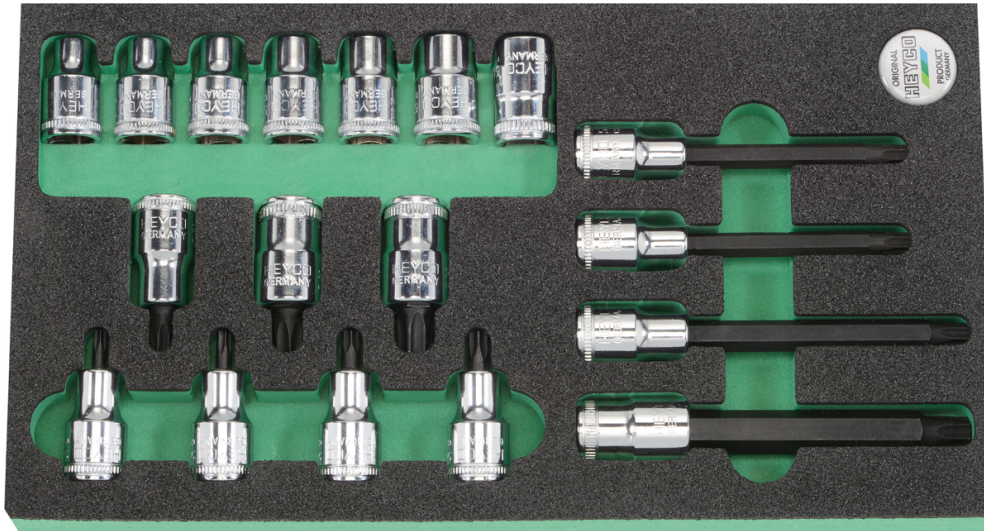

Gecombineerde set met dopsleutels en schroevendraaierdoppen, 1/2", 18-dlg.

Module, voor binnen TORX-bouten en voor buiten TORX-bouten Chroom-Vanadium, verchromd, geheel gepolijst, Bits: fosfatiert

Details	
Code-No.	00982503683
pcs.	18
Weight	1600
Packaging unit	1
EAN	4024089425826
L x W x H	348 x 188 x 40 mm
Verpakking	modules

Inhoud

Code-No.	Naam	Hoeveelheid
00050201083	Steckschlüssel-Einsätze, 1/2", E 10	1
00050201183	Steckschlüssel-Einsätze, 1/2", E 11	1
00050201283	Steckschlüssel-Einsätze, 1/2", E 12	1
00050201483	Steckschlüssel-Einsätze, 1/2", E 14	1

Code-No.	Naam	Hoeveelheid
00050201683	Steckschlüssel-Einsätze, 1/2", E 16	1
00050201883	Steckschlüssel-Einsätze, 1/2", E 18	1
00050202083	Steckschlüssel-Einsätze, 1/2", E 20	1
00050362783	Schraubendreher-Einsätze für Innen-TORX [®] -Schrauben, 1/2", T 27	1
00050363083	Schraubendreher-Einsätze für Innen-TORX [®] -Schrauben, 1/2", T 30	1
00050364083	Schraubendreher-Einsätze für Innen-TORX [®] -Schrauben, 1/2", T 40	1
00050364583	Schraubendreher-Einsätze für Innen-TORX [®] -Schrauben, 1/2", T 45	1
00050365083	Schraubendreher-Einsätze für Innen-TORX [®] -Schrauben, 1/2", T 50	1
00050365583	Schraubendreher-Einsätze für Innen-TORX [®] -Schrauben, 1/2", T 55	1
00050366083	Schraubendreher-Einsätze für Innen-TORX [®] -Schrauben, 1/2", T 60	1
00050364183	Schraubendreher-Einsätze für Innen-TORX [®] -Schrauben, 1/2", T 40	1
00050364683	Schraubendreher-Einsätze für Innen-TORX [®] -Schrauben, 1/2", T 45	1
00050365183	Schraubendreher-Einsätze für Innen-TORX [®] -Schrauben, 1/2", T 50	1
00050365683	Schraubendreher-Einsätze für Innen-TORX [®] -Schrauben, 1/2", T 55	1