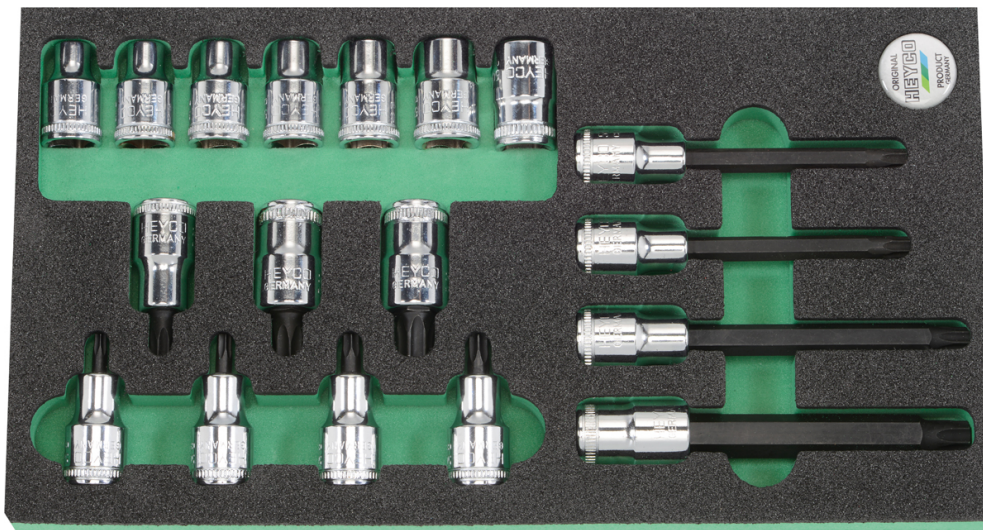

## Gecombineerde set met dopsleutels en schroevendraaierdoppen, 1/2", 18-dlg.

Module, voor binnen TORX-bouten en voor buiten TORX-bouten Chroom-Vanadium, verchromd, geheel gepolijst, Bits: fosfatiert

Details	
Code-No.	00982503683
pcs.	18
Weight	1600
Packaging unit	1
EAN	4024089425826
L x W x H	348 x 188 x 40 mm
Verpakking	modules

### Inhoud

Code-No.	Naam	Hoeveelheid
00050201083	Steckschlüssel-Einsätze, 1/2", E 10	1
00050201183	Steckschlüssel-Einsätze, 1/2", E 11	1
00050201283	Steckschlüssel-Einsätze, 1/2", E 12	1
00050201483	Steckschlüssel-Einsätze, 1/2", E 14	1

Code-No.	Naam	Hoeveelheid
00050201683	Steckschlüssel-Einsätze, 1/2", E 16	1
00050201883	Steckschlüssel-Einsätze, 1/2", E 18	1
00050202083	Steckschlüssel-Einsätze, 1/2", E 20	1
00050362783	Schraubendreher-Einsätze für Innen-TORX <sup>®</sup> -Schrauben, 1/2", T 27	1
00050363083	Schraubendreher-Einsätze für Innen-TORX <sup>®</sup> -Schrauben, 1/2", T 30	1
00050364083	Schraubendreher-Einsätze für Innen-TORX <sup>®</sup> -Schrauben, 1/2", T 40	1
00050364583	Schraubendreher-Einsätze für Innen-TORX <sup>®</sup> -Schrauben, 1/2", T 45	1
00050365083	Schraubendreher-Einsätze für Innen-TORX <sup>®</sup> -Schrauben, 1/2", T 50	1
00050365583	Schraubendreher-Einsätze für Innen-TORX <sup>®</sup> -Schrauben, 1/2", T 55	1
00050366083	Schraubendreher-Einsätze für Innen-TORX <sup>®</sup> -Schrauben, 1/2", T 60	1
00050364183	Schraubendreher-Einsätze für Innen-TORX <sup>®</sup> -Schrauben, 1/2", T 40	1
00050364683	Schraubendreher-Einsätze für Innen-TORX <sup>®</sup> -Schrauben, 1/2", T 45	1
00050365183	Schraubendreher-Einsätze für Innen-TORX <sup>®</sup> -Schrauben, 1/2", T 50	1
00050365683	Schraubendreher-Einsätze für Innen-TORX <sup>®</sup> -Schrauben, 1/2", T 55	1