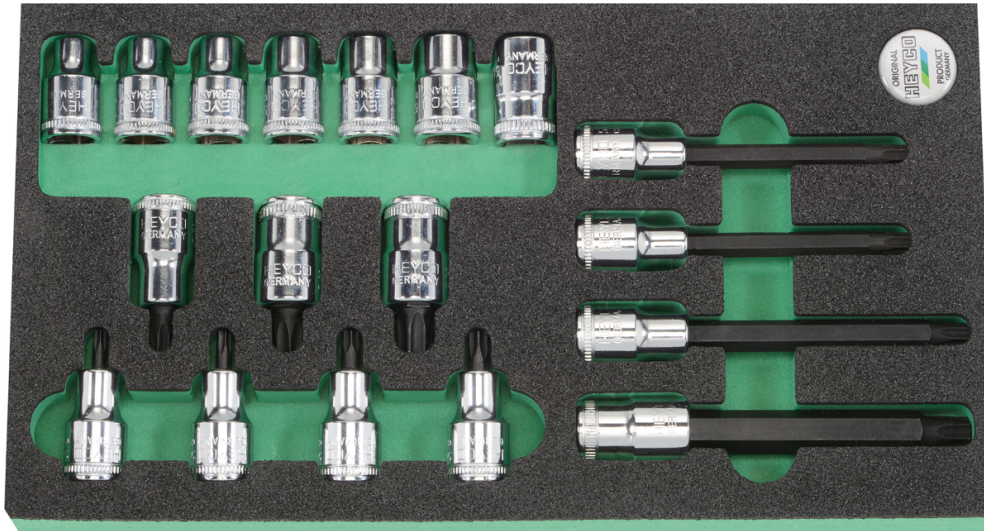

## Gecombineerde set met dopsleutels en schroevendraaierdoppen, 1/2", 18-dlg.

Module, voor binnen TORX-bouten en voor buiten TORX-bouten Chroom-Vanadium, verchromd, geheel gepolijst, Bits: fosfatiert

Details	
Code-No.	00982503683
pcs.	18
Weight	1600
Packaging unit	1
EAN	4024089425826
L x W x H	348 x 188 x 40 mm
Verpakking	modules

### Inhoud

Code-No.	Naam	Hoeveelheid
00050201083	Steckschlüssel-Einsätze, 1/2", E 10	1
00050201183	Steckschlüssel-Einsätze, 1/2", E 11	1
00050201283	Steckschlüssel-Einsätze, 1/2", E 12	1
00050201483	Steckschlüssel-Einsätze, 1/2", E 14	1

Code-No.	Naam	Hoeveelheid
00050201683	Steckschlüssel-Einsätze, 1/2", E 16	1
00050201883	Steckschlüssel-Einsätze, 1/2", E 18	1
00050202083	Steckschlüssel-Einsätze, 1/2", E 20	1
00050362783	Schraubendreher-Einsätze für Innen-TORX <sup>®</sup> -Schrauben, 1/2", T 27	1
00050363083	Schraubendreher-Einsätze für Innen-TORX <sup>®</sup> -Schrauben, 1/2", T 30	1
00050364083	Schraubendreher-Einsätze für Innen-TORX <sup>®</sup> -Schrauben, 1/2", T 40	1
00050364583	Schraubendreher-Einsätze für Innen-TORX <sup>®</sup> -Schrauben, 1/2", T 45	1
00050365083	Schraubendreher-Einsätze für Innen-TORX <sup>®</sup> -Schrauben, 1/2", T 50	1
00050365583	Schraubendreher-Einsätze für Innen-TORX <sup>®</sup> -Schrauben, 1/2", T 55	1
00050366083	Schraubendreher-Einsätze für Innen-TORX <sup>®</sup> -Schrauben, 1/2", T 60	1
00050364183	Schraubendreher-Einsätze für Innen-TORX <sup>®</sup> -Schrauben, 1/2", T 40	1
00050364683	Schraubendreher-Einsätze für Innen-TORX <sup>®</sup> -Schrauben, 1/2", T 45	1
00050365183	Schraubendreher-Einsätze für Innen-TORX <sup>®</sup> -Schrauben, 1/2", T 50	1
00050365683	Schraubendreher-Einsätze für Innen-TORX <sup>®</sup> -Schrauben, 1/2", T 55	1