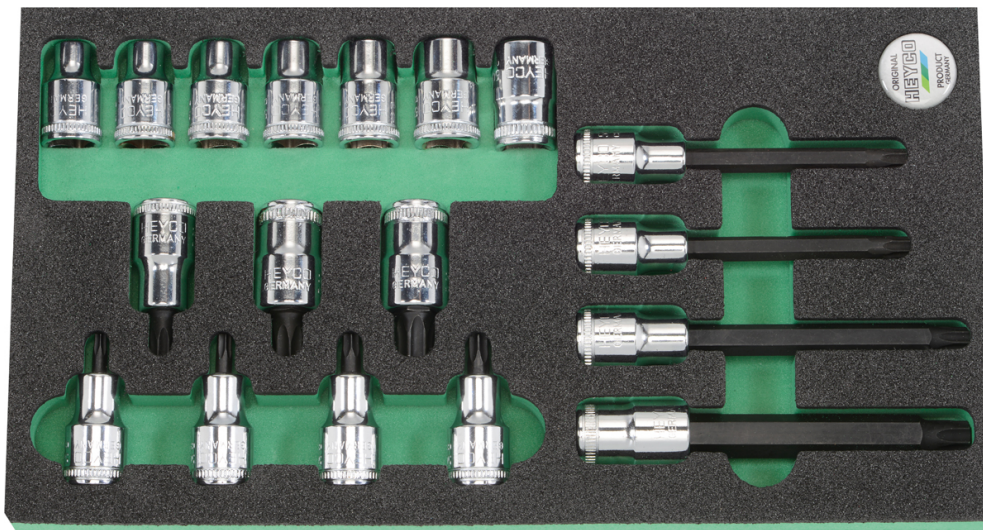

Gecombineerde set met dopsleutels en schroevendraaierdoppen, 1/2", 18-dlg.

Module, voor binnen TORX-bouten en voor buiten TORX-bouten Chroom-Vanadium, verchromd, geheel gepolijst, Bits: fosfatiert

Details	
Code-No.	00982503683
pcs.	18
Weight	1600
Packaging unit	1
EAN	4024089425826
L x W x H	348 x 188 x 40 mm
Verpakking	modules

Inhoud

Code-No.	Naam	Hoeveelheid
00050201083	Steckschlüssel-Einsätze, 1/2", E 10	1
00050201183	Steckschlüssel-Einsätze, 1/2", E 11	1
00050201283	Steckschlüssel-Einsätze, 1/2", E 12	1
00050201483	Steckschlüssel-Einsätze, 1/2", E 14	1

Code-No.	Naam	Hoeveelheid
00050201683	Steckschlüssel-Einsätze, 1/2", E 16	1
00050201883	Steckschlüssel-Einsätze, 1/2", E 18	1
00050202083	Steckschlüssel-Einsätze, 1/2", E 20	1
00050362783	Schraubendreher-Einsätze für Innen-TORX [®] -Schrauben, 1/2", T 27	1
00050363083	Schraubendreher-Einsätze für Innen-TORX [®] -Schrauben, 1/2", T 30	1
00050364083	Schraubendreher-Einsätze für Innen-TORX [®] -Schrauben, 1/2", T 40	1
00050364583	Schraubendreher-Einsätze für Innen-TORX [®] -Schrauben, 1/2", T 45	1
00050365083	Schraubendreher-Einsätze für Innen-TORX [®] -Schrauben, 1/2", T 50	1
00050365583	Schraubendreher-Einsätze für Innen-TORX [®] -Schrauben, 1/2", T 55	1
00050366083	Schraubendreher-Einsätze für Innen-TORX [®] -Schrauben, 1/2", T 60	1
00050364183	Schraubendreher-Einsätze für Innen-TORX [®] -Schrauben, 1/2", T 40	1
00050364683	Schraubendreher-Einsätze für Innen-TORX [®] -Schrauben, 1/2", T 45	1
00050365183	Schraubendreher-Einsätze für Innen-TORX [®] -Schrauben, 1/2", T 50	1
00050365683	Schraubendreher-Einsätze für Innen-TORX [®] -Schrauben, 1/2", T 55	1