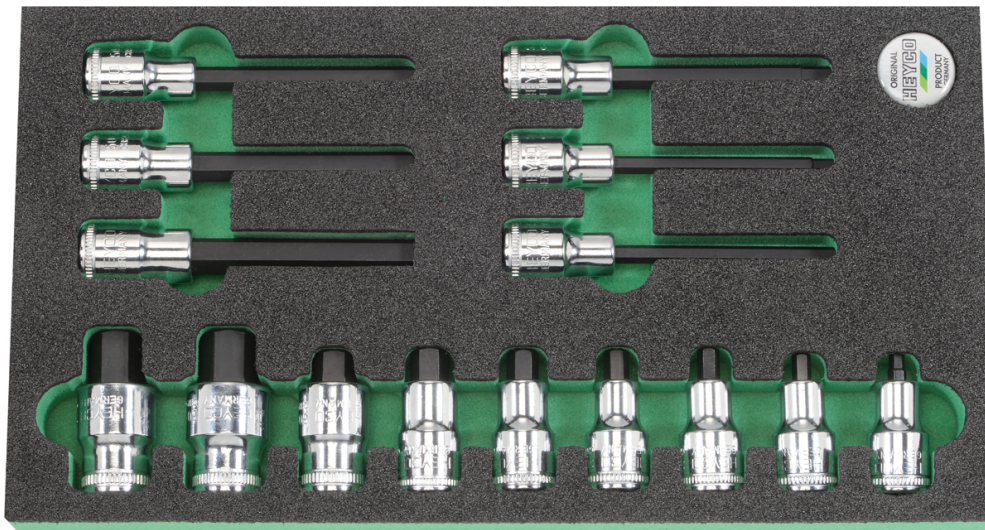

Schroevendraaierdoppenset, 1/2", 15-dlg.

Module, voor binnenzeskant-schroeven, DIN 7422/ISO 1174 Chrom-Vanadium, verchromd, geheel gepolijst, Bits: gefosfaat

Details	
Code-No.	00981503183
pcs.	15
Weight	1620
Packaging unit	1
EAN	4024089425819
L x W x H	348 x 188 x 40 mm
Verpakking	modules

Inhoud

Code-No.	Naam	Hoeveelheid
00050310283	Schraubendreher-Einsätze für Innensechskant-Schrauben, 1/2", 5 mm	1
00050310383	Schraubendreher-Einsätze für Innensechskant-Schrauben, 1/2", 6 mm	1
00050311783	Schraubendreher-Einsätze für Innensechskant-Schrauben, 1/2", 7 mm	1
00050310483	Schraubendreher-Einsätze für Innensechskant-Schrauben, 1/2", 8 mm	1
00050310583	Schraubendreher-Einsätze für Innensechskant-Schrauben, 1/2", 10 mm	1

Code-No.	Naam	Hoeveelheid
00050310683	Schraubendreher-Einsätze für Innensechskant-Schrauben, 1/2", 12 mm	1
00050310783	Schraubendreher-Einsätze für Innensechskant-Schrauben, 1/2", 14 mm	1
00050310883	Schraubendreher-Einsätze für Innensechskant-Schrauben, 1/2", 17 mm	1
00050310983	Schraubendreher-Einsätze für Innensechskant-Schrauben, 1/2", 19 mm	1
00050312183	Schraubendreher-Einsätze für Innensechskant-Schrauben, 1/2", 5 mm	1
00050312283	Schraubendreher-Einsätze für Innensechskant-Schrauben, 1/2", 6 mm	1
00050312383	Schraubendreher-Einsätze für Innensechskant-Schrauben, 1/2", 7 mm	1
00050311283	Schraubendreher-Einsätze für Innensechskant-Schrauben, 1/2", 8 mm	1
00050312483	Schraubendreher-Einsätze für Innensechskant-Schrauben, 1/2", 10 mm	1
00050312583	Schraubendreher-Einsätze für Innensechskant-Schrauben, 1/2", 12 mm	1