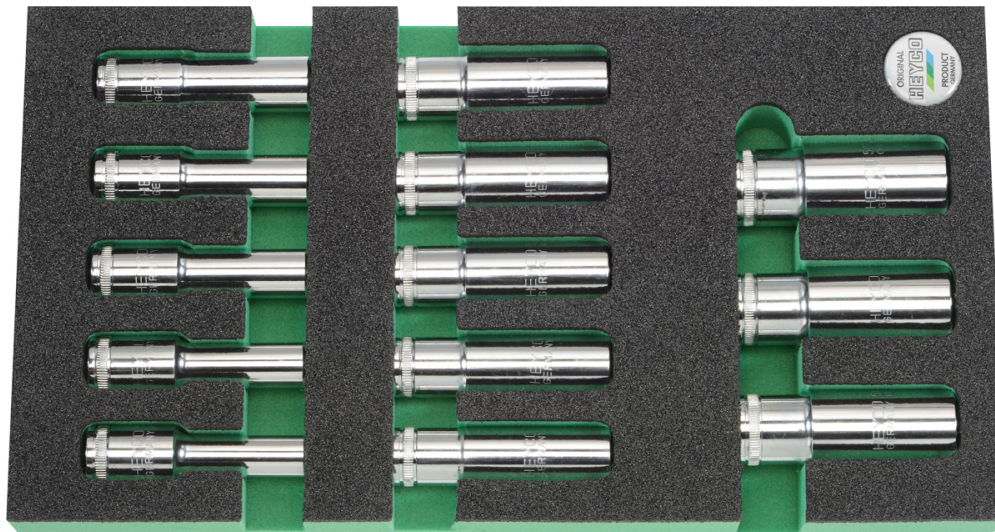

Dopsleutelset, extra lang, 1/2", 10-24 mm, zeskant, 13-dlg

Module, Chrom-Vanadium, verchromd, geheel gepolijst

Details	
Code-No.	00979501983
pcs.	13
Weight	1660
Packaging unit	1
EAN	4024089425802
L x W x H	348 x 188 x 40 mm
Verpakking	modules

Inhoud

Code-No.	Naam	Hoeveelheid
00050191082	Steckschlüssel-Einsätze, 1/2", extra lang, 10 mm	1
00050191182	Steckschlüssel-Einsätze, 1/2", extra lang, 11 mm	1
00050191282	Steckschlüssel-Einsätze, 1/2", extra lang, 12 mm	1
00050191382	Steckschlüssel-Einsätze, 1/2", extra lang, 13 mm	1
00050191482	Steckschlüssel-Einsätze, 1/2", extra lang, 14 mm	1
00050191582	Steckschlüssel-Einsätze, 1/2", extra lang, 15 mm	1

Code-No.	Naam	Hoeveelheid
00050191682	Steckschlüssel-Einsätze, 1/2", extra lang, 16 mm	1
00050191782	Steckschlüssel-Einsätze, 1/2", extra lang, 17 mm	1
00050191882	Steckschlüssel-Einsätze, 1/2", extra lang, 18 mm	1
00050191982	Steckschlüssel-Einsätze, 1/2", extra lang, 19 mm	1
00050192182	Steckschlüssel-Einsätze, 1/2", extra lang, 21 mm	1
00050192282	Steckschlüssel-Einsätze, 1/2", extra lang, 22 mm	1
00050192482	Steckschlüssel-Einsätze, 1/2", extra lang, 24 mm	1