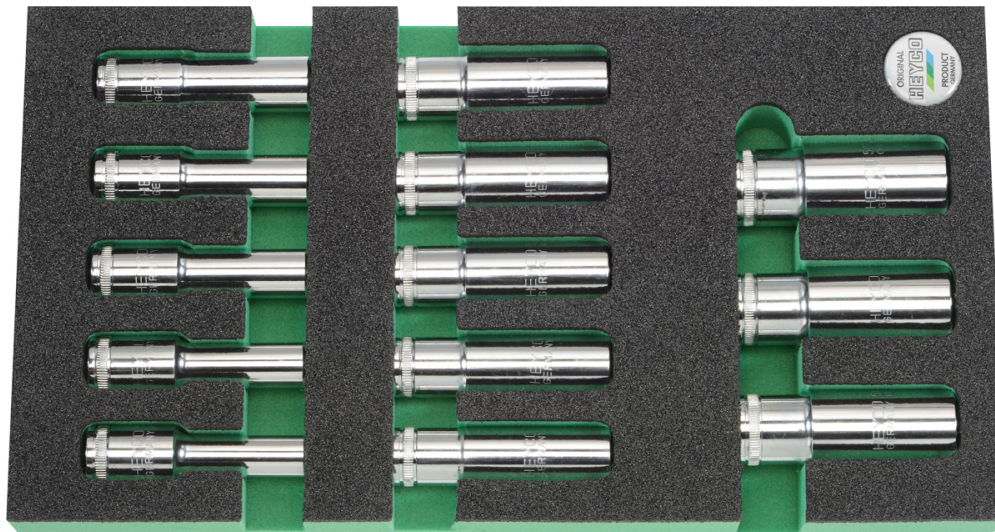

Dopsleutelset, extra lang, 1/2", 10-24 mm, zeskant, 13-dlg

Module, Chroom-Vanadium, verchromd, geheel gepolijst

Details	
Code-No.	00979501983
pcs.	13
Weight	1660
Packaging unit	1
EAN	4024089425802
L x W x H	348 x 188 x 40 mm
Verpakking	modules

Inhoud

Code-No.	Naam	Hoeveelheid
00050191082	Steckschlüssel-Einsätze, 1/2", extra lang, 10 mm	1
00050191182	Steckschlüssel-Einsätze, 1/2", extra lang, 11 mm	1
00050191282	Steckschlüssel-Einsätze, 1/2", extra lang, 12 mm	1
00050191382	Steckschlüssel-Einsätze, 1/2", extra lang, 13 mm	1
00050191482	Steckschlüssel-Einsätze, 1/2", extra lang, 14 mm	1
00050191582	Steckschlüssel-Einsätze, 1/2", extra lang, 15 mm	1

Code-No.	Naam	Hoeveelheid
00050191682	Steckschlüssel-Einsätze, 1/2", extra lang, 16 mm	1
00050191782	Steckschlüssel-Einsätze, 1/2", extra lang, 17 mm	1
00050191882	Steckschlüssel-Einsätze, 1/2", extra lang, 18 mm	1
00050191982	Steckschlüssel-Einsätze, 1/2", extra lang, 19 mm	1
00050192182	Steckschlüssel-Einsätze, 1/2", extra lang, 21 mm	1
00050192282	Steckschlüssel-Einsätze, 1/2", extra lang, 22 mm	1
00050192482	Steckschlüssel-Einsätze, 1/2", extra lang, 24 mm	1