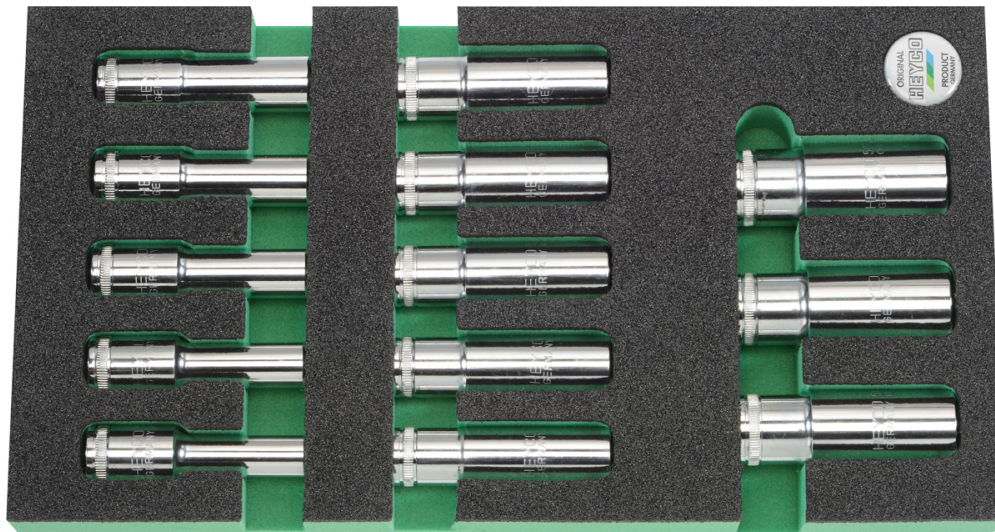

**Dopsleutelset, extra lang, 1/2", 10-24 mm, zeskant, 13-dlg**

Module, Chrom-Vanadium, verchromd, geheel gepolijst

Details	
Code-No.	00979501983
pcs.	13
Weight	1660
Packaging unit	1
EAN	4024089425802
L x W x H	348 x 188 x 40 mm
Verpakking	modules

**Inhoud**

Code-No.	Naam	Hoeveelheid
00050191082	Steckschlüssel-Einsätze, 1/2", extra lang, 10 mm	1
00050191182	Steckschlüssel-Einsätze, 1/2", extra lang, 11 mm	1
00050191282	Steckschlüssel-Einsätze, 1/2", extra lang, 12 mm	1
00050191382	Steckschlüssel-Einsätze, 1/2", extra lang, 13 mm	1
00050191482	Steckschlüssel-Einsätze, 1/2", extra lang, 14 mm	1
00050191582	Steckschlüssel-Einsätze, 1/2", extra lang, 15 mm	1

<b>Code-No.</b>	<b>Naam</b>	<b>Hoeveelheid</b>
00050191682	Steckschlüssel-Einsätze, 1/2", extra lang, 16 mm	1
00050191782	Steckschlüssel-Einsätze, 1/2", extra lang, 17 mm	1
00050191882	Steckschlüssel-Einsätze, 1/2", extra lang, 18 mm	1
00050191982	Steckschlüssel-Einsätze, 1/2", extra lang, 19 mm	1
00050192182	Steckschlüssel-Einsätze, 1/2", extra lang, 21 mm	1
00050192282	Steckschlüssel-Einsätze, 1/2", extra lang, 22 mm	1
00050192482	Steckschlüssel-Einsätze, 1/2", extra lang, 24 mm	1