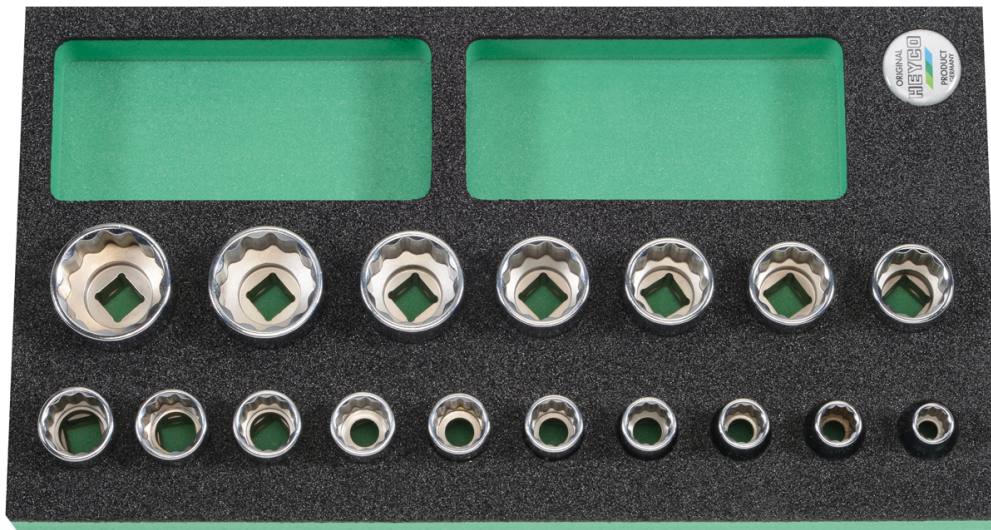

Dopsleutelset, 1/2", 10-32 mm, 12-kant, 17-dlg

Module, Chrom-Vanadium, verchromd, geheel gepolijst

Details	
Code-No.	00978501283
pcs.	17
Weight	1620
Packaging unit	1
EAN	4024089425796
L x W x H	348 x 188 x 40 mm
Verpakking	modules

Inhoud

Code-No.	Naam	Hoeveelheid
00050001083	Steckschlüssel-Einsätze, 1/2", 10 mm	1
00050001183	Steckschlüssel-Einsätze, 1/2", 11 mm	1
00050001283	Steckschlüssel-Einsätze, 1/2", 12 mm	1
00050001383	Steckschlüssel-Einsätze, 1/2", 13 mm	1
00050001483	Steckschlüssel-Einsätze, 1/2", 14 mm	1
00050001583	Steckschlüssel-Einsätze, 1/2", 15 mm	1

Code-No.	Naam	Hoeveelheid
00050001683	Steckschlüssel-Einsätze, 1/2", 16 mm	1
00050001783	Steckschlüssel-Einsätze, 1/2", 17 mm	1
00050001883	Steckschlüssel-Einsätze, 1/2", 18 mm	1
00050001983	Steckschlüssel-Einsätze, 1/2", 19 mm	1
00050002183	Steckschlüssel-Einsätze, 1/2", 21 mm	1
00050002283	Steckschlüssel-Einsätze, 1/2", 22 mm	1
00050002383	Steckschlüssel-Einsätze, 1/2", 23 mm	1
00050002483	Steckschlüssel-Einsätze, 1/2", 24 mm	1
00050002783	Steckschlüssel-Einsätze, 1/2", 27 mm	1
00050003083	Steckschlüssel-Einsätze, 1/2", 30 mm	1
00050003283	Steckschlüssel-Einsätze, 1/2", 32 mm	1