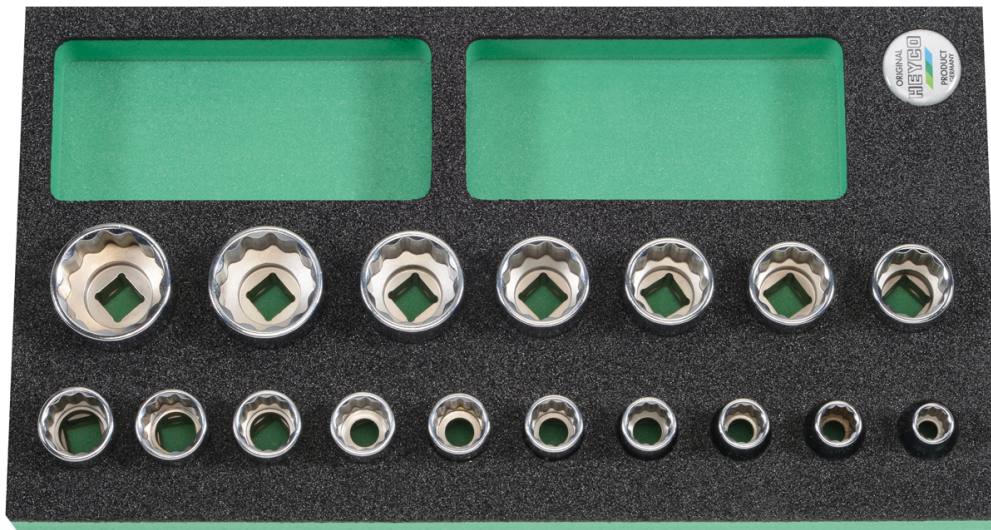

**Dopsleutelset, 1/2", 10-32 mm, 12-kant, 17-dlg**

Module, Chrom-Vanadium, verchromd, geheel gepolijst

Details	
Code-No.	00978501283
pcs.	17
Weight	1620
Packaging unit	1
EAN	4024089425796
L x W x H	348 x 188 x 40 mm
Verpakking	modules

**Inhoud**

Code-No.	Naam	Hoeveelheid
00050001083	Steckschlüssel-Einsätze, 1/2", 10 mm	1
00050001183	Steckschlüssel-Einsätze, 1/2", 11 mm	1
00050001283	Steckschlüssel-Einsätze, 1/2", 12 mm	1
00050001383	Steckschlüssel-Einsätze, 1/2", 13 mm	1
00050001483	Steckschlüssel-Einsätze, 1/2", 14 mm	1
00050001583	Steckschlüssel-Einsätze, 1/2", 15 mm	1

<b>Code-No.</b>	<b>Naam</b>	<b>Hoeveelheid</b>
00050001683	Steckschlüssel-Einsätze, 1/2", 16 mm	1
00050001783	Steckschlüssel-Einsätze, 1/2", 17 mm	1
00050001883	Steckschlüssel-Einsätze, 1/2", 18 mm	1
00050001983	Steckschlüssel-Einsätze, 1/2", 19 mm	1
00050002183	Steckschlüssel-Einsätze, 1/2", 21 mm	1
00050002283	Steckschlüssel-Einsätze, 1/2", 22 mm	1
00050002383	Steckschlüssel-Einsätze, 1/2", 23 mm	1
00050002483	Steckschlüssel-Einsätze, 1/2", 24 mm	1
00050002783	Steckschlüssel-Einsätze, 1/2", 27 mm	1
00050003083	Steckschlüssel-Einsätze, 1/2", 30 mm	1
00050003283	Steckschlüssel-Einsätze, 1/2", 32 mm	1