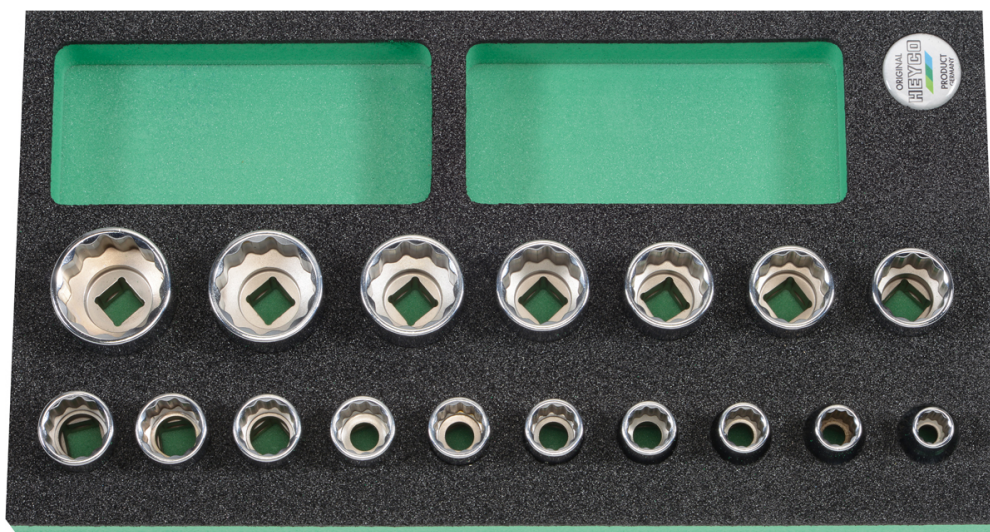

**Dopsleutelset, 1/2", 10-32 mm, 12-kant, 17-dlg**

Module, Chrom-Vanadium, verchromd, geheel gepolijst

Details	
Code-No.	00978501283
pcs.	17
Weight	1620
Packaging unit	1
EAN	4024089425796
L x W x H	348 x 188 x 40 mm
Verpakking	modules

**Inhoud**

Code-No.	Naam	Hoeveelheid
00050001083	Steckschlüssel-Einsätze, 1/2", 10 mm	1
00050001183	Steckschlüssel-Einsätze, 1/2", 11 mm	1
00050001283	Steckschlüssel-Einsätze, 1/2", 12 mm	1
00050001383	Steckschlüssel-Einsätze, 1/2", 13 mm	1
00050001483	Steckschlüssel-Einsätze, 1/2", 14 mm	1
00050001583	Steckschlüssel-Einsätze, 1/2", 15 mm	1

<b>Code-No.</b>	<b>Naam</b>	<b>Hoeveelheid</b>
00050001683	Steckschlüssel-Einsätze, 1/2", 16 mm	1
00050001783	Steckschlüssel-Einsätze, 1/2", 17 mm	1
00050001883	Steckschlüssel-Einsätze, 1/2", 18 mm	1
00050001983	Steckschlüssel-Einsätze, 1/2", 19 mm	1
00050002183	Steckschlüssel-Einsätze, 1/2", 21 mm	1
00050002283	Steckschlüssel-Einsätze, 1/2", 22 mm	1
00050002383	Steckschlüssel-Einsätze, 1/2", 23 mm	1
00050002483	Steckschlüssel-Einsätze, 1/2", 24 mm	1
00050002783	Steckschlüssel-Einsätze, 1/2", 27 mm	1
00050003083	Steckschlüssel-Einsätze, 1/2", 30 mm	1
00050003283	Steckschlüssel-Einsätze, 1/2", 32 mm	1