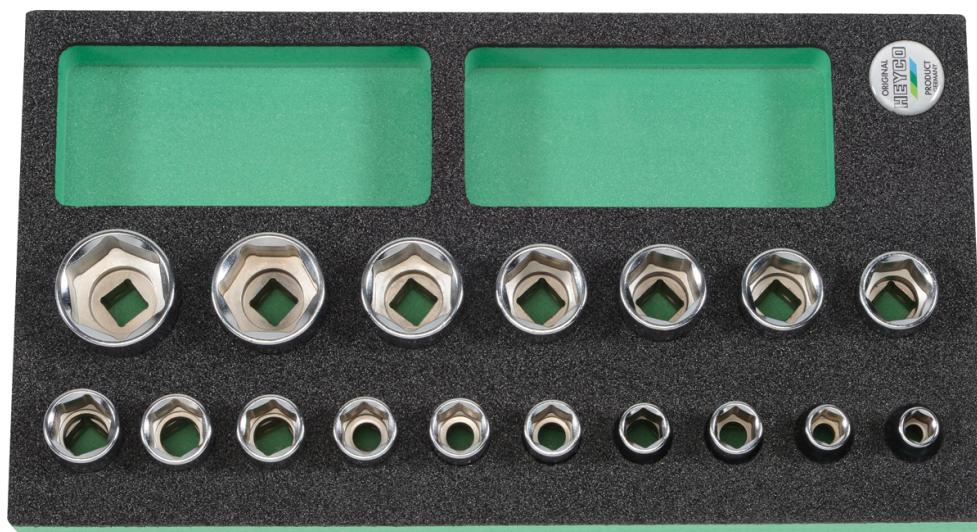

Dopsleutelset, 1/2", 10-32 mm, zeskant, 17-dlg.

Module, Chrom-Vanadium, verchromd, geheel gepolijst

Details	
Code-No.	00978500683
pcs.	17
Weight	1620
Packaging unit	1
EAN	4024089425765
L x W x H	348 x 188 x 40 mm
Verpakking	modules

Inhoud

Code-No.	Naam	Hoeveelheid
00050601083	Steckschlüssel-Einsätze, 1/2", 10 mm	1
00050601183	Steckschlüssel-Einsätze, 1/2", 11 mm	1
00050601283	Steckschlüssel-Einsätze, 1/2", 12 mm	1
00050601383	Steckschlüssel-Einsätze, 1/2", 13 mm	1
00050601483	Steckschlüssel-Einsätze, 1/2", 14 mm	1
00050601583	Steckschlüssel-Einsätze, 1/2", 15 mm	1

Code-No.	Naam	Hoeveelheid
00050601683	Steckschlüssel-Einsätze, 1/2", 16 mm	1
00050601783	Steckschlüssel-Einsätze, 1/2", 17 mm	1
00050601883	Steckschlüssel-Einsätze, 1/2", 18 mm	1
00050601983	Steckschlüssel-Einsätze, 1/2", 19 mm	1
00050602183	Steckschlüssel-Einsätze, 1/2", 21 mm	1
00050602283	Steckschlüssel-Einsätze, 1/2", 22 mm	1
00050602383	Steckschlüssel-Einsätze, 1/2", 23 mm	1
00050602483	Steckschlüssel-Einsätze, 1/2", 24 mm	1
00050602783	Steckschlüssel-Einsätze, 1/2", 27 mm	1
00050603083	Steckschlüssel-Einsätze, 1/2", 30 mm	1
00050603283	Steckschlüssel-Einsätze, 1/2", 32 mm	1