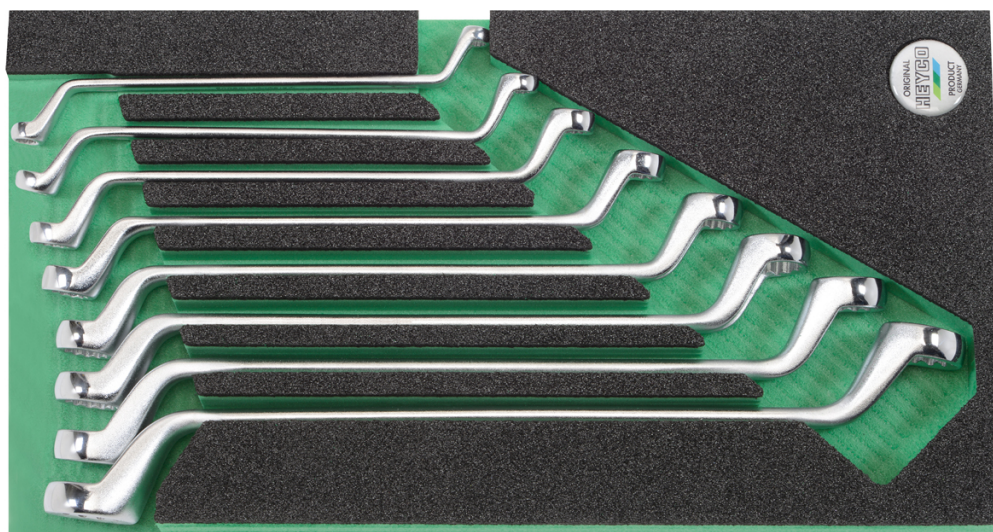

Ringsleutelset, 6-22 mm, 8-dlg.

Module, DIN 838/ ISO 1085, Chrom-Vanadium, verchromd, Ringe gepolijst,

Details	
Code-No.	00973000282
pcs.	8
Weight	1460
Packaging unit	1
EAN	4024089120769
Verpakking	modules

Inhoud

Code-No.	Naam	Hoeveelheid
----------	------	-------------

00475060782	Doppelringschlüssel, 6 x 7 mm	1
00475080982	Doppelringschlüssel, 8 x 9 mm	1
00475101182	Doppelringschlüssel, 10 x 11 mm	1
00475121382	Doppelringschlüssel, 12 x 13 mm	1
00475141582	Doppelringschlüssel, 14 x 15 mm	1
00475161782	Doppelringschlüssel, 16 x 17 mm	1
00475181982	Doppelringschlüssel, 18 x 19 mm	1
00475202282	Doppelringschlüssel, 20 x 22 mm	1