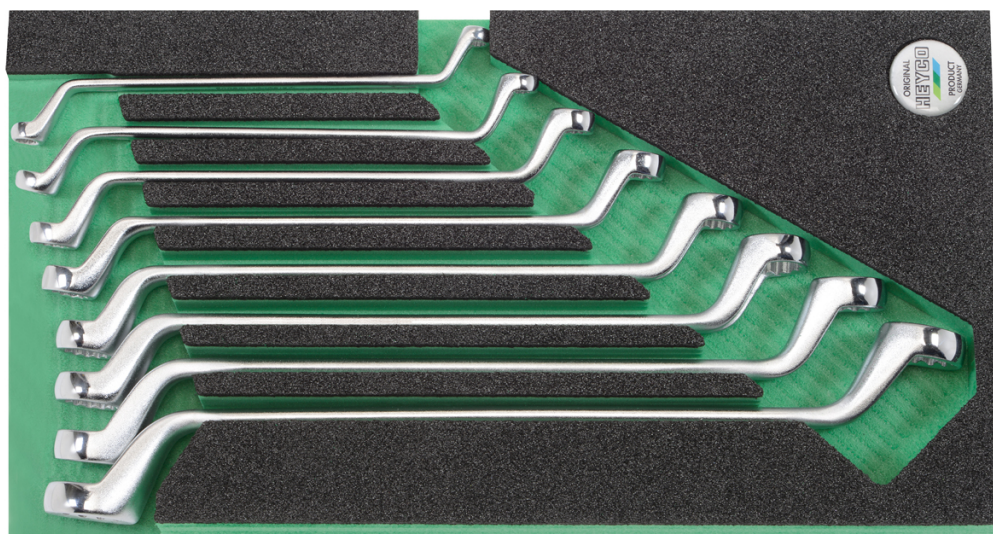

Ringsleutelset, 6-22 mm, 8-dlg.

Module, DIN 838/ ISO 1085, Chrom-Vanadium, verchromd, Ringe gepolijst,

Details	
Code-No.	00973000282
pcs.	8
Weight	1460
Packaging unit	1
EAN	4024089120769
Verpakking	modules

Inhoud

Code-No.	Naam	Hoeveelheid
----------	------	-------------

00475060782	Doppelringschlüssel, 6 x 7 mm	1
00475080982	Doppelringschlüssel, 8 x 9 mm	1
00475101182	Doppelringschlüssel, 10 x 11 mm	1
00475121382	Doppelringschlüssel, 12 x 13 mm	1
00475141582	Doppelringschlüssel, 14 x 15 mm	1
00475161782	Doppelringschlüssel, 16 x 17 mm	1
00475181982	Doppelringschlüssel, 18 x 19 mm	1
00475202282	Doppelringschlüssel, 20 x 22 mm	1