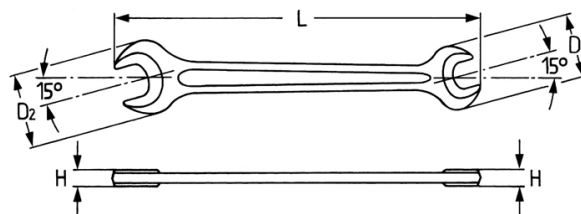

Steeksleutel, 19 x 24 mm

Details	
Code-No.	00895192436
6Kt mm	19 x 24
L mm	205
H mm	8,8
D1 mm	40,0
Weight	165
EAN	4024089020199
D2 mm	50,0
Packaging unit	10
Verpakking	karton