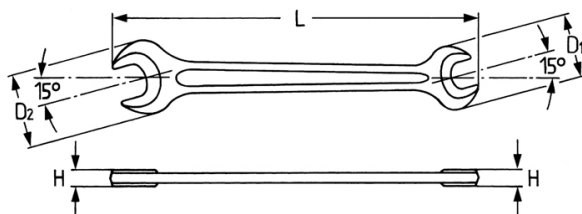

Steeksleutel, 16 x 17 mm

Details	
Code-No.	00895161736
6Kt mm	16 x 17
L mm	155
H mm	5,9
D1 mm	34,0
Weight	73
EAN	4024089020137
D2 mm	36,0
Packaging unit	10
Verpakking	karton