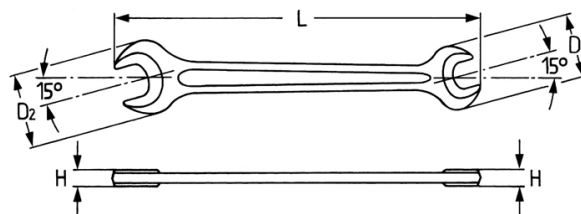

Steeksleutel, 16 x 17 mm

Details	
Code-No.	00895161736
6Kt mm	16 x 17
L mm	155
H mm	5,9
D1 mm	34,0
Weight	73
EAN	4024089020137
D2 mm	36,0
Packaging unit	10
Verpakking	karton