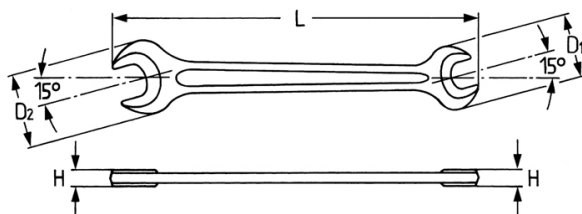

Steeksleutel, 12 x 13 mm

Details	
Code-No.	00895121336
6Kt mm	12 x 13
L mm	140
H mm	5,4
D1 mm	26,0
Weight	45
EAN	4024089020069
D2 mm	28,5
Packaging unit	10
Verpakking	karton