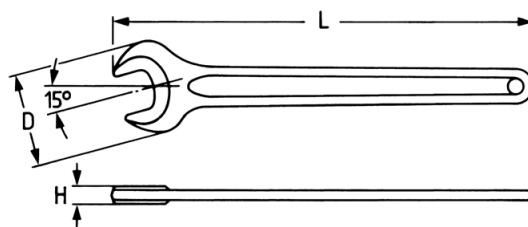

Enkele steeksleutel, 46 mm

Details	
Code-No.	00894046036
6Kt mm	46
L mm	369
H mm	14,8
D mm	93,0
Packaging unit	5
EAN	4024089019742
Weight	710
Verpakking	karton