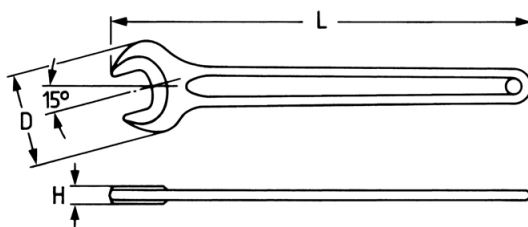

Enkele steeksleutel, 36 mm

Details	
Code-No.	00894036036
6Kt mm	36
L mm	300
H mm	12,8
D mm	74,0
Packaging unit	5
EAN	4024089019711
Weight	425
Verpakking	karton