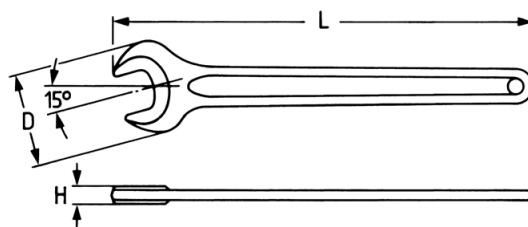

Enkele steeksleutel, 34 mm

Details	
Code-No.	00894034036
6Kt mm	34
L mm	278
H mm	10,8
D mm	63,5
Packaging unit	5
EAN	4024089442649
Weight	334
Verpakking	karton