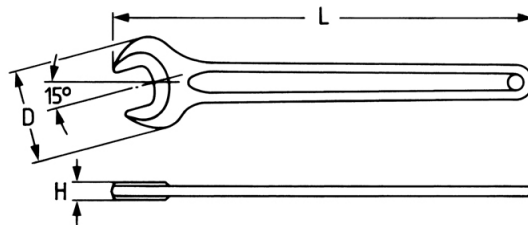

Enkele steeksleutel, 19 mm

Details	
Code-No.	00894019036
6Kt mm	19
L mm	170
H mm	6,9
D mm	40,0
Packaging unit	10
EAN	4024089019650
Weight	83
Verpakking	karton