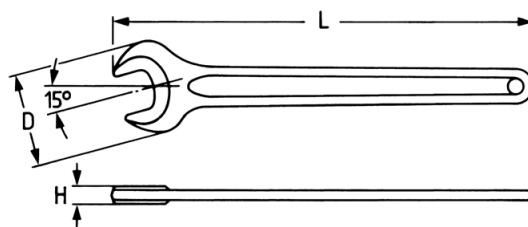

Enkele steeksleutel, 8 mm

Details	
Code-No.	00894008036
6Kt mm	8
L mm	94
H mm	3,4
D mm	19,0
Packaging unit	10
EAN	4024089019551
Weight	13
Verpakking	karton