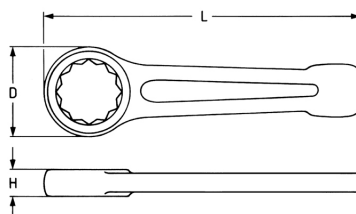

Ringslagsleutel, 220 mm

Details	
Code-No.	00820022020
6Kt mm	220
L mm	750
H mm	80,0
D mm	320
Weight	37000
Packaging unit	1
EAN	4024089018424
Verpakking	karton