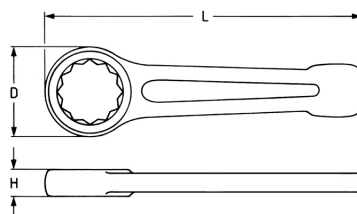

Ringslagsleutel, 210 mm

Details	
Code-No.	00820021020
6Kt mm	210
L mm	750
H mm	80,0
D mm	320
Weight	39000
Packaging unit	1
EAN	4024089018417
Verpakking	karton