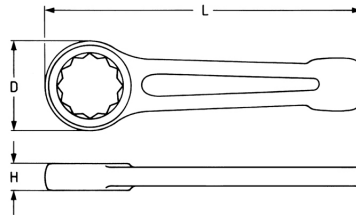

Ringslagsleutel, 200 mm

Details	
Code-No.	00820020020
6Kt mm	200
L mm	700
H mm	75,0
D mm	290
Weight	31000
Packaging unit	1
EAN	4024089018400
Verpakking	karton