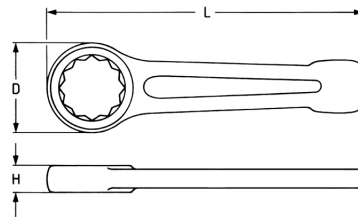

Ringslagsleutel, 160 mm

Details	
Code-No.	00820016020
6Kt mm	160
L mm	580
H mm	64,0
D mm	240
Weight	17800
Packaging unit	1
EAN	4024089018325
Verpakking	karton