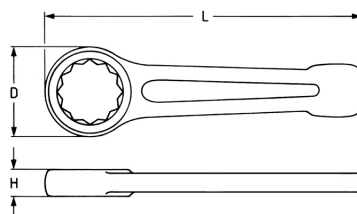

## Ringslagsleutel, 105 mm

Details	
Code-No.	00820010520
6Kt mm	105
L mm	420
H mm	45,0
D mm	155
Weight	6200
Packaging unit	1
EAN	4024089018219
Verpakking	karton