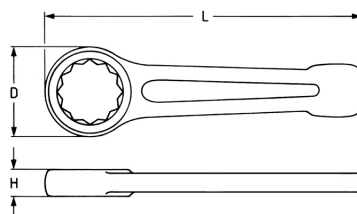

## Ringslagsleutel, 80 mm

| Details        |               |
|----------------|---------------|
| Code-No.       | 00820008020   |
| 6Kt mm         | 80            |
| L mm           | 360           |
| H mm           | 36,0          |
| D mm           | 126           |
| Weight         | 3900          |
| Packaging unit | 1             |
| EAN            | 4024089018165 |
| Verpakking     | karton        |