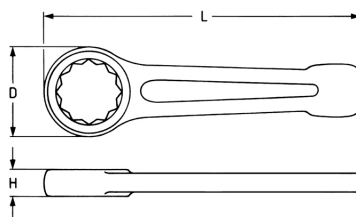

Ringslagsleutel, 41 mm

| Details | |
|----------------|---------------|
| Code-No. | 00820004120 |
| 6Kt mm | 41 |
| L mm | 230 |
| H mm | 20,0 |
| D mm | 66 |
| Weight | 700 |
| Packaging unit | 5 |
| EAN | 4024089018080 |
| Verpakking | karton |