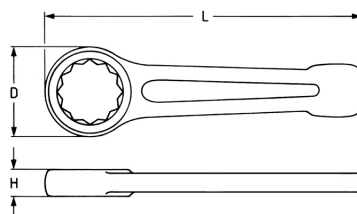

Ringslagsleutel, 36 mm

Details	
Code-No.	00820003620
6Kt mm	36
L mm	205
H mm	18,0
D mm	58
Weight	540
Packaging unit	5
EAN	4024089018066
Verpakking	karton