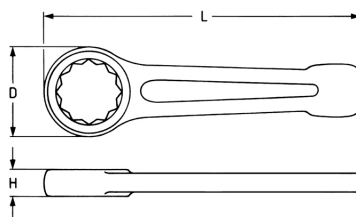

Ringslagsleutel, 24 mm

Details	
Code-No.	00820002420
6Kt mm	24
L mm	165
H mm	15,0
D mm	43
Weight	260
Packaging unit	5
EAN	4024089018028
Verpakking	karton