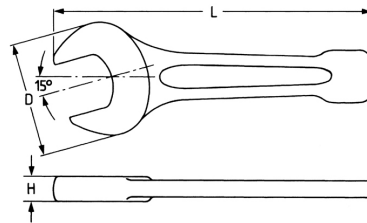

## Steekslagsleutel, 175 mm

Details	
Code-No.	00810017520
6Kt mm	175
L mm	715
H mm	70,0
D mm	342
Weight	40000
Packaging unit	1
EAN	4024089017274
Verpakking	karton