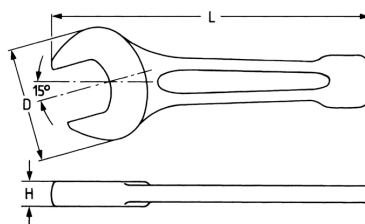

Steekslagsleutel, 170 mm

Details	
Code-No.	00810017020
6Kt mm	170
L mm	715
H mm	70,0
D mm	342
Weight	41000
Packaging unit	1
EAN	4024089017267
Verpakking	karton