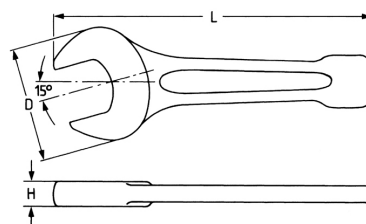

Steekslagsleutel, 165 mm

Details	
Code-No.	00810016520
6Kt mm	165
L mm	715
H mm	70,0
D mm	342
Weight	42000
Packaging unit	1
EAN	4024089017250
Verpakking	karton