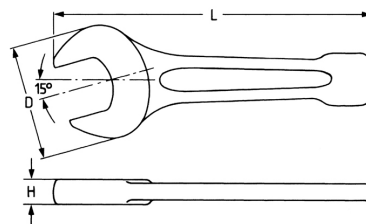

## Steekslagsleutel, 140 mm

Details	
Code-No.	00810014020
6Kt mm	140
L mm	575
H mm	55,0
D mm	275
Weight	18300
Packaging unit	1
EAN	4024089017205
Verpakking	karton