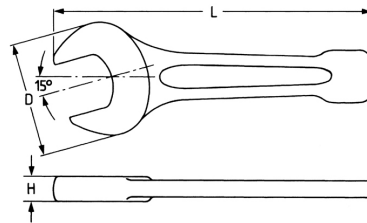

Steekslagsleutel, 36 mm

Details	
Code-No.	00810003620
6Kt mm	36
L mm	215
H mm	17,5
D mm	76
Weight	640
Packaging unit	5
EAN	4024089016987
Verpakking	karton