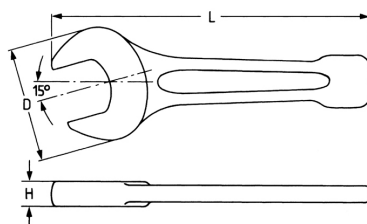

Steekslagsleutel, 32 mm

Details	
Code-No.	00810003220
6Kt mm	32
L mm	190
H mm	17,0
D mm	62
Weight	415
Packaging unit	5
EAN	4024089016970
Verpakking	karton