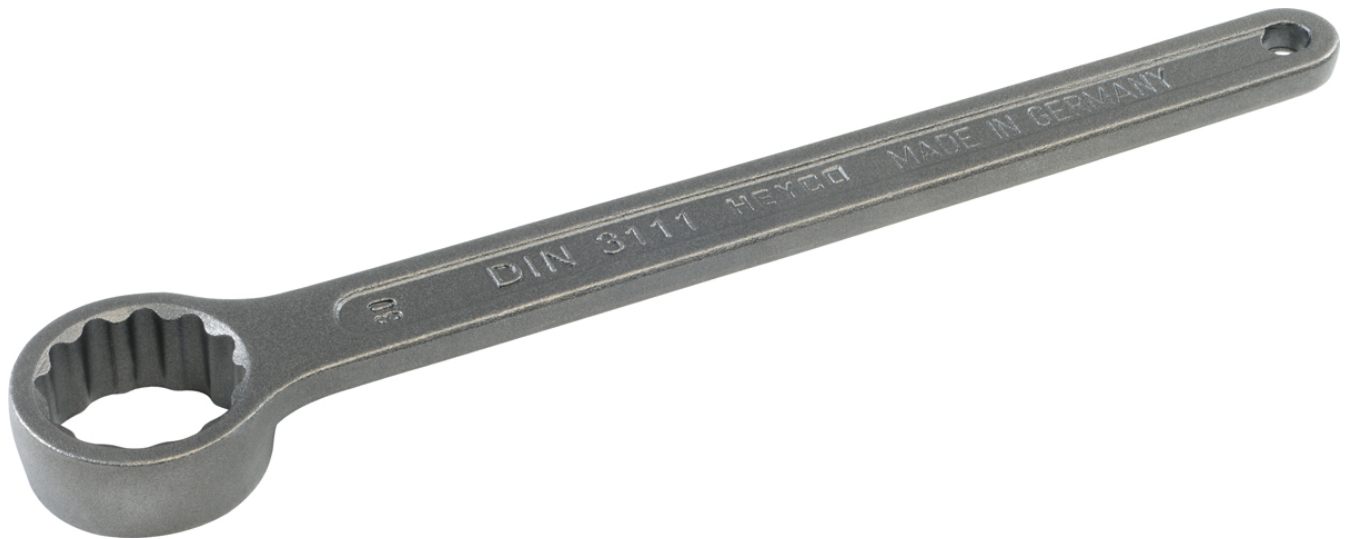

Enkele ringsleutel, 65 mm

Details	
Code-No.	00808006520
6Kt mm	65
L mm	510
D mm	97,0
H mm	32,0
Weight	2210
Packaging unit	1
EAN	4024089016871
Verpakking	karton