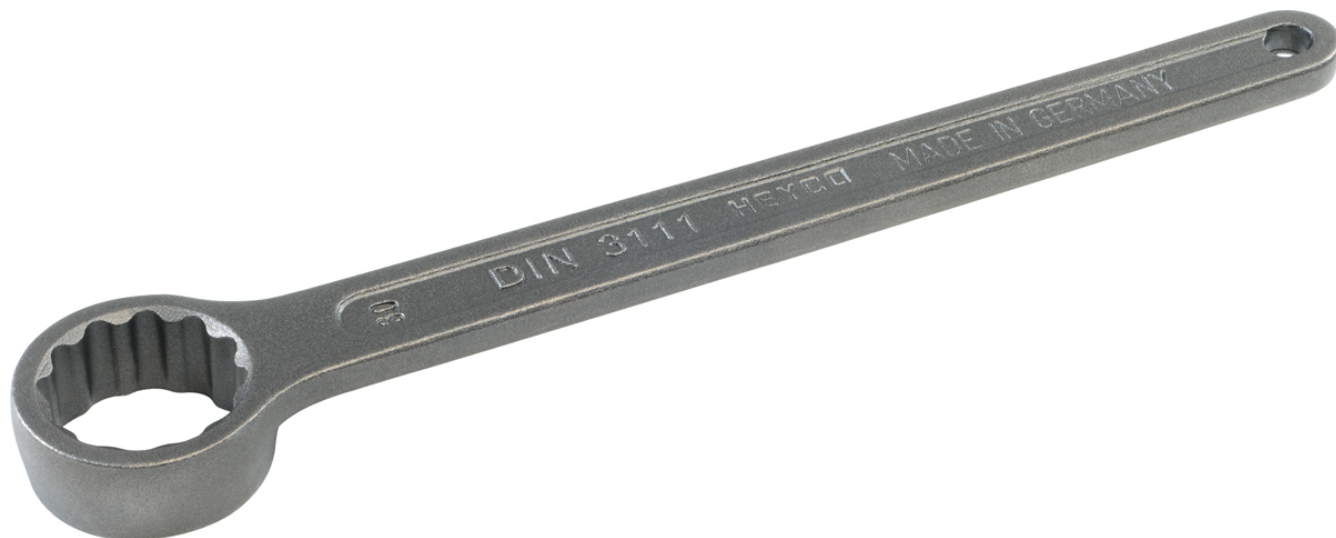

Enkele ringsleutel, 65 mm

Details	
Code-No.	00808006520
6Kt mm	65
L mm	510
D mm	97,0
H mm	32,0
Weight	2210
Packaging unit	1
EAN	4024089016871
Verpakking	karton