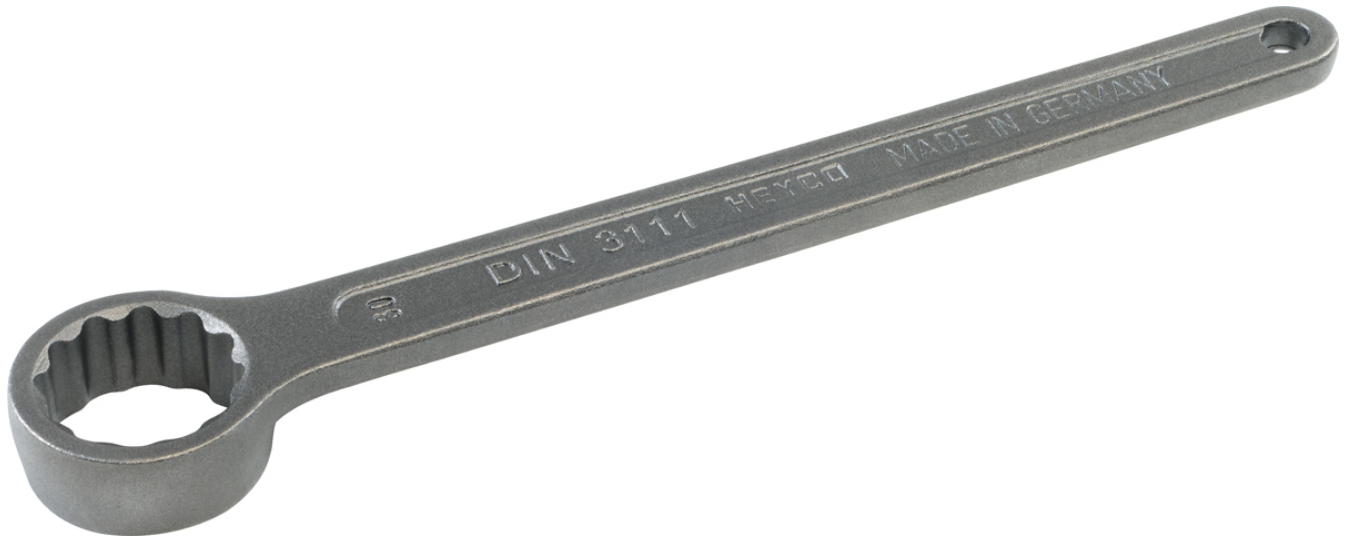

Enkele ringsleutel, 65 mm

Details	
Code-No.	00808006520
6Kt mm	65
L mm	510
D mm	97,0
H mm	32,0
Weight	2210
Packaging unit	1
EAN	4024089016871
Verpakking	karton