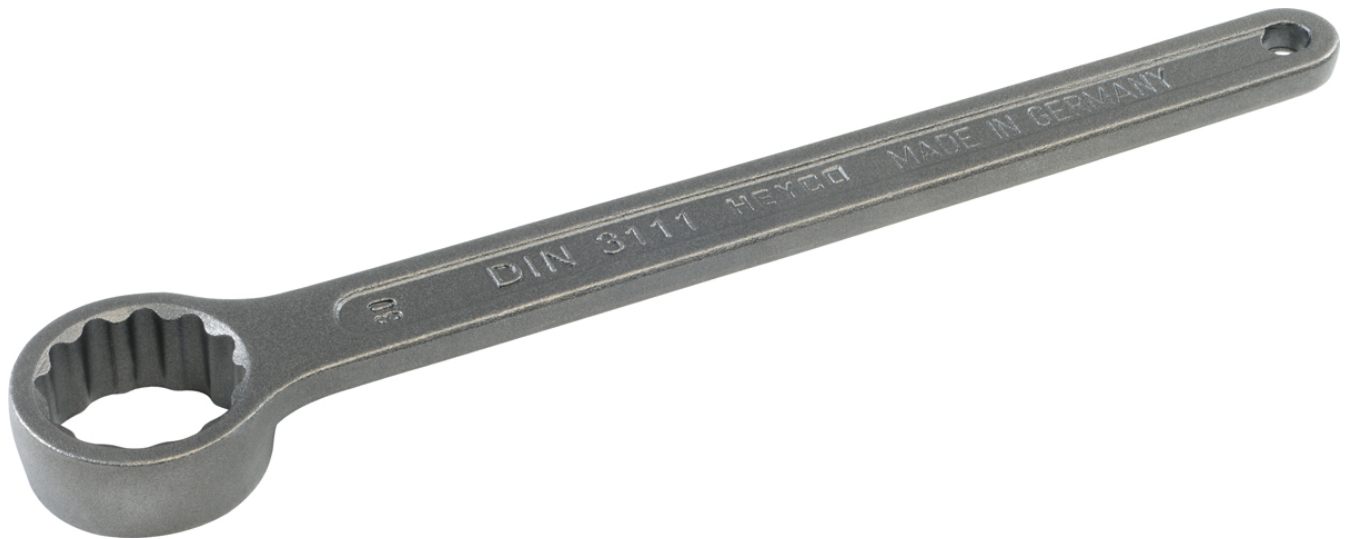

Enkele ringsleutel, 60 mm

Details	
Code-No.	00808006020
6Kt mm	60
L mm	475
D mm	89,5
H mm	30,0
Weight	1930
Packaging unit	1
EAN	4024089016864
Verpakking	karton