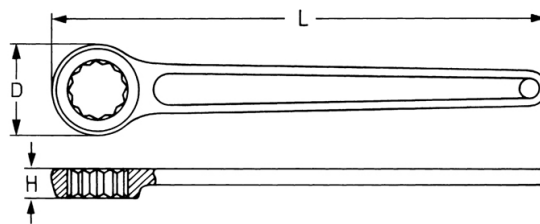

Enkele ringsleutel, 60 mm

Details	
Code-No.	00808006020
6Kt mm	60
L mm	475
D mm	89,5
H mm	30,0
Weight	1930
Packaging unit	1
EAN	4024089016864
Verpakking	karton