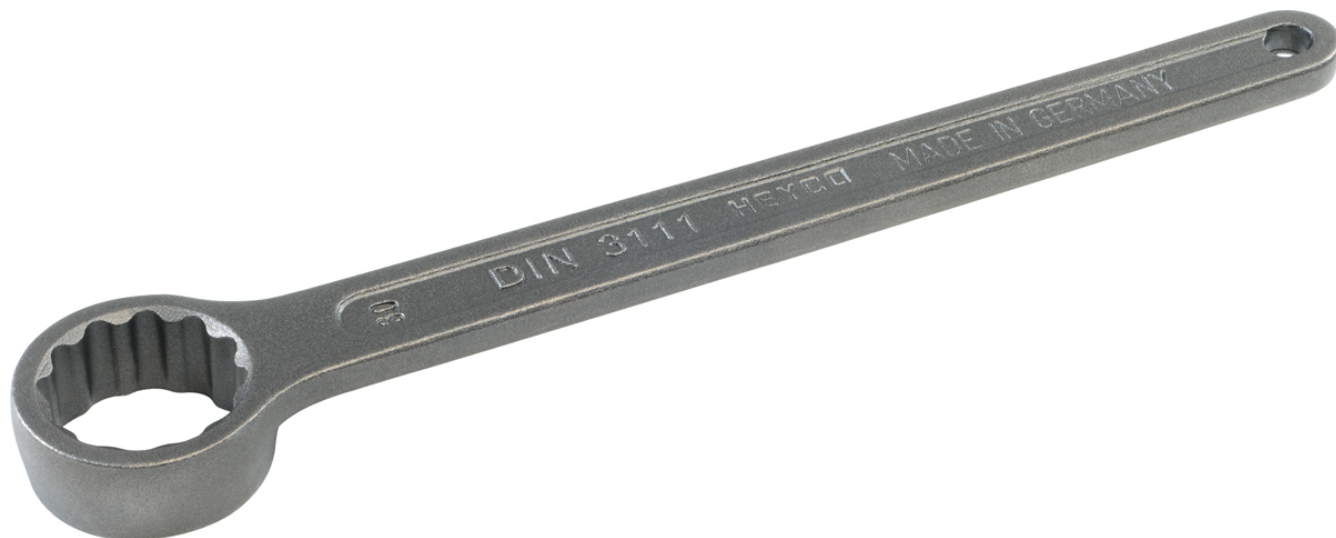

Enkele ringsleutel, 46 mm

Details	
Code-No.	00808004620
6Kt mm	46
L mm	365
D mm	70,5
H mm	27,0
Weight	950
Packaging unit	3
EAN	4024089016833
Verpakking	karton