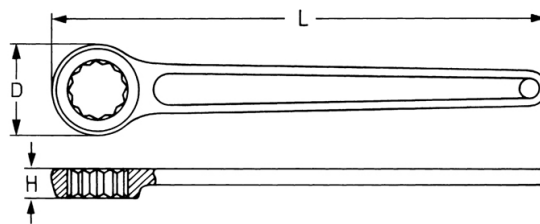

Enkele ringsleutel, 46 mm

Details	
Code-No.	00808004620
6Kt mm	46
L mm	365
D mm	70,5
H mm	27,0
Weight	950
Packaging unit	3
EAN	4024089016833
Verpakking	karton