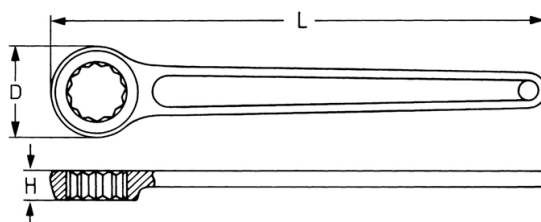

Enkele ringsleutel, 22 mm

Details	
Code-No.	00808002220
6Kt mm	22
L mm	190
D mm	36,0
H mm	13,0
Weight	150
Packaging unit	10
EAN	4024089016765
Verpakking	karton