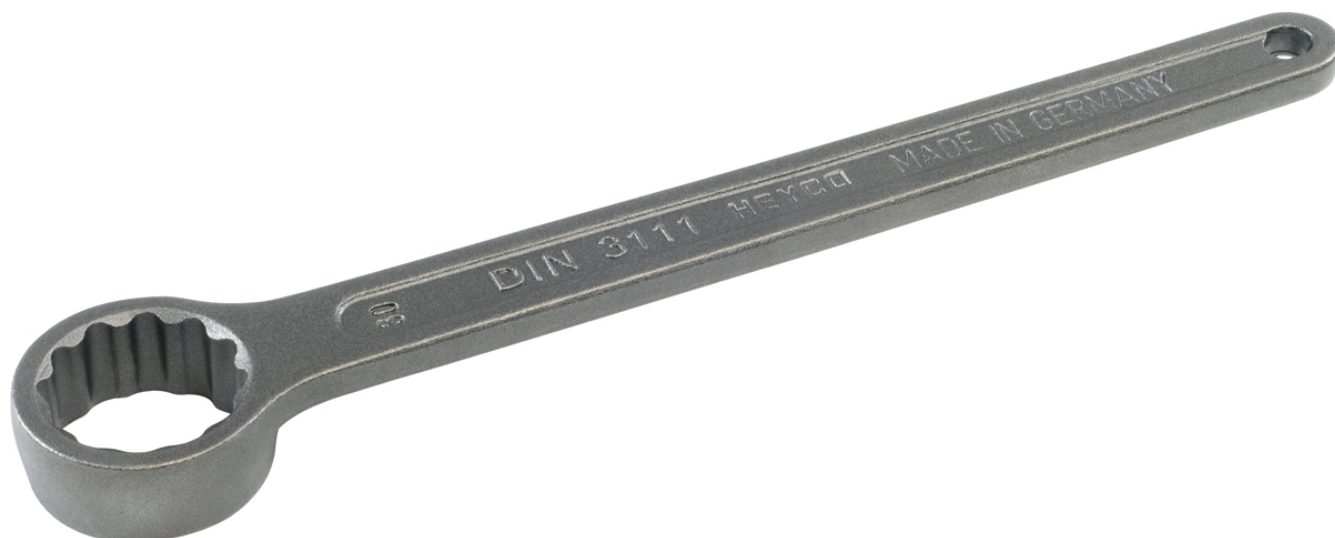

## Enkele ringsleutel, 14 mm

Details	
Code-No.	00808001420
6Kt mm	14
L mm	138
D mm	25,0
H mm	8,3
Weight	60
Packaging unit	10
EAN	4024089016734
Verpakking	karton