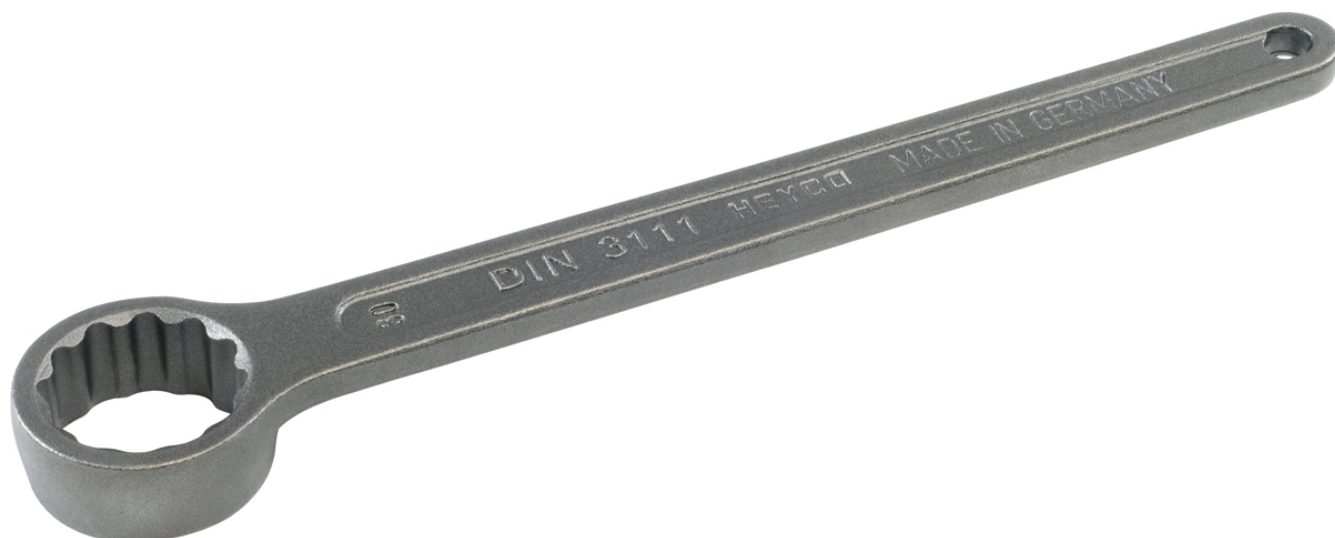

Enkele ringsleutel, 14 mm

Details	
Code-No.	00808001420
6Kt mm	14
L mm	138
D mm	25,0
H mm	8,3
Weight	60
Packaging unit	10
EAN	4024089016734
Verpakking	karton