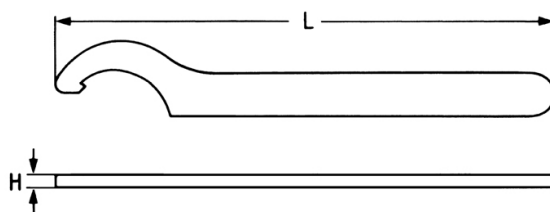

Haaksleutel, 230/245 mm

Details	
Code-No.	00800023030
	230/245
L mm	560
H mm	10,0
Weight	2250
Packaging unit	1
EAN	4024089016505
Verpakking	karton