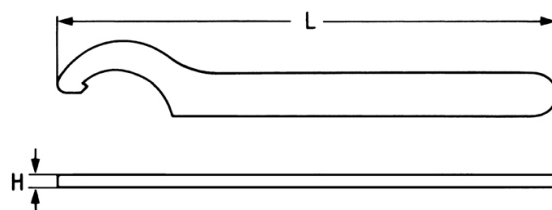

Haaksleutel, 155/165 mm

Details	
Code-No.	00800015530
	155/165
L mm	385
H mm	10,0
Weight	965
Packaging unit	5
EAN	4024089016475
Verpakking	karton