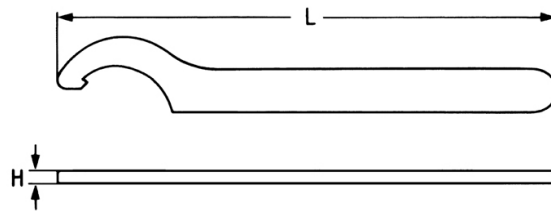

Haaksleutel, 135/145 mm

Details	
Code-No.	00800013530
	135/145
L mm	385
H mm	10,0
Weight	1000
Packaging unit	5
EAN	4024089016468
Verpakking	karton