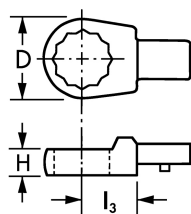

Insteek-steeksleutel, 22 mm

Details	
Code-No.	00792412280
Art. No.	792-41
6Kt mm	22
L3 mm	17,5
D mm	34,5
H mm	15,0
for HEYCO No.	792
Weight	68
Packaging unit	1
EAN	4024089145083

Details

Verpakking

karton