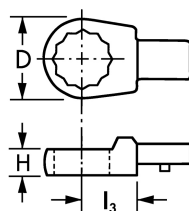

Insteek-steeksleutel, 16 mm

Details	
Code-No.	00792411680
Art. No.	792-41
6Kt mm	16
L3 mm	17,5
D mm	26,0
H mm	13,0
for HEYCO No.	792
Weight	55
Packaging unit	1
EAN	4024089145038

**Details**

Verpakking

karton