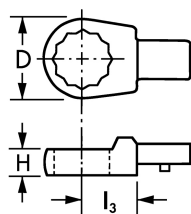

Insteek-steeksleutel, 10 mm

Details	
Code-No.	00792411080
Art. No.	792-41
6Kt mm	10
L3 mm	17,5
D mm	20,0
H mm	8,0
for HEYCO No.	792
Weight	39
Packaging unit	1
EAN	4024089147254

Details

Verpakking

karton