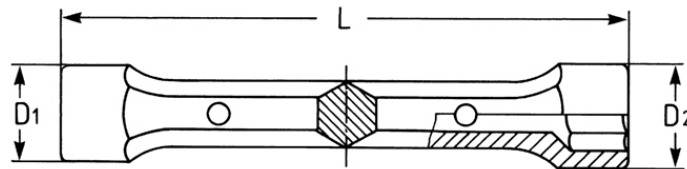

Pijpsleutel, 25x28 mm

Details	
Code-No.	00530252880
6Kt mm	25x28
L mm	203
D1 mm	34,0
D2 mm	37,0
for HEYCO No.	900-12
Weight	535
Packaging unit	5
EAN	4024089310818
Verpakking	karton