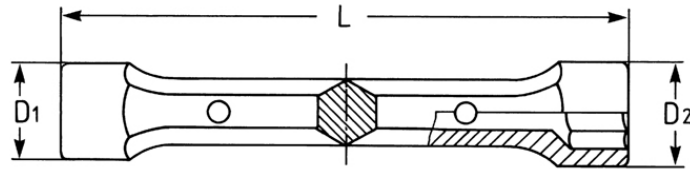

Pijpsleutel, 25x28 mm

Details	
Code-No.	00530252880
6Kt mm	25x28
L mm	203
D1 mm	34,0
D2 mm	37,0
for HEYCO No.	900-12
Weight	535
Packaging unit	5
EAN	4024089310818
Verpakking	karton