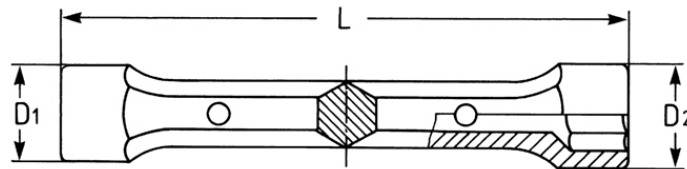

Pijpsleutel, 24x26 mm

Details	
Code-No.	00530242680
6Kt mm	24x26
L mm	193
D1 mm	32,5
D2 mm	34,7
for HEYCO No.	900-10
Weight	420
Packaging unit	5
EAN	4024089310788
Verpakking	karton