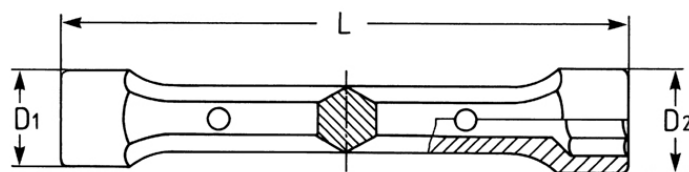

**Pijpsleutel, 24x26 mm**

**Details**

Code-No.	00530242680
6Kt mm	24x26
L mm	193
D1 mm	32,5
D2 mm	34,7
for HEYCO No.	900-10
Weight	420
Packaging unit	5
EAN	4024089310788
Verpakking	karton