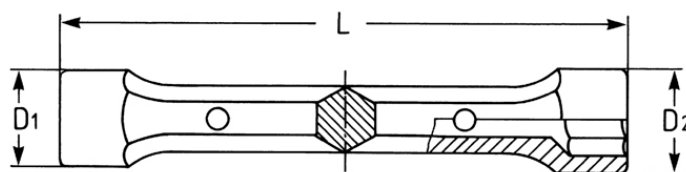

Pijpsleutel, 24x26 mm

Details	
Code-No.	00530242680
6Kt mm	24x26
L mm	193
D1 mm	32,5
D2 mm	34,7
for HEYCO No.	900-10
Weight	420
Packaging unit	5
EAN	4024089310788
Verpakking	karton