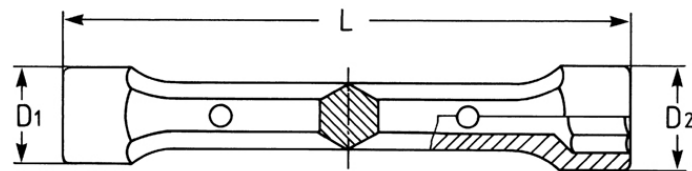

Pijpsleutel, 20x22 mm

Details	
Code-No.	00530202280
6Kt mm	20x22
L mm	173
D1 mm	27,6
D2 mm	30,1
for HEYCO No.	900-8
Weight	300
Packaging unit	5
EAN	4024089310764
Verpakking	karton